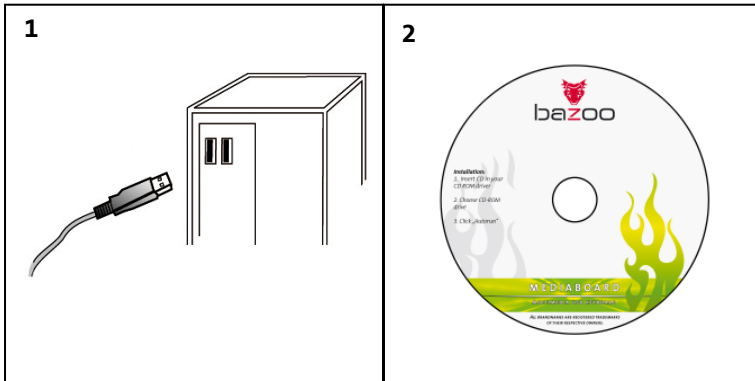

bazoo

bazoo Mediaboard - Quick Installation Guide

Hotline Support

GB consumer@vivanco.co.uk
 D +49 / (0) 180 / 540 49 10
hotline@vivanco.de
 F hotline@vivanco-france.fr

	GB	D	F
	Go back to previous item	Springt zur vorigen Seite	Sauter à la page Web précédente
	Go forward to next item	Springt zur nächsten Seite	Sauter à la page Web suivante
	Stop loading/refreshing a page	Unterbricht das Laden einer Seite	Interrompre le chargement de l'actuelle page Web
	Start default web browser	Öffnet den Internet Browser	Ouvrir Webbrowser
	Start default e-mail software	Öffnet die E-Mail Software	Ouvrir le logiciel email
	Open Internet Explorer favourites	Öffnet die Internet Favoriten	Ouvrir le classeur favori
	Update content of active window	Aktualisiert den Inhalt des aktuellen Fensters	Charger à nouveau l'actuelle page Web
	Open Internet Explorer search	Öffnet die Suchfunktion des Internet Explorers	Ouvrir l'outil de recherche Internet
	Play / Pause	Wiedergabe / Pause	Lecture/Pause
	Stop	Stop	Interrompre la restitution de supports
	Next track	Nächstes Stück	Sauter au titre suivant
	Previous track	Voriges Stück	Sauter au titre précédent
	Volume up	Lauter	Volume haut
	Volume down	Leiser	Volume bas
	Mute	Stummschaltung	Muet
	Task switch	Wechselt zwischen aktiven Anwendungen	Navigue entre les applications ouvertes
	Sleep	"Sleep" Modus	Mode Sleep
	My computer	Öffnet den Arbeitsplatz	Ouvre la fenêtre "Poste de travail"
	Calculator	Öffnet den Rechner	Démarre la calculatrice